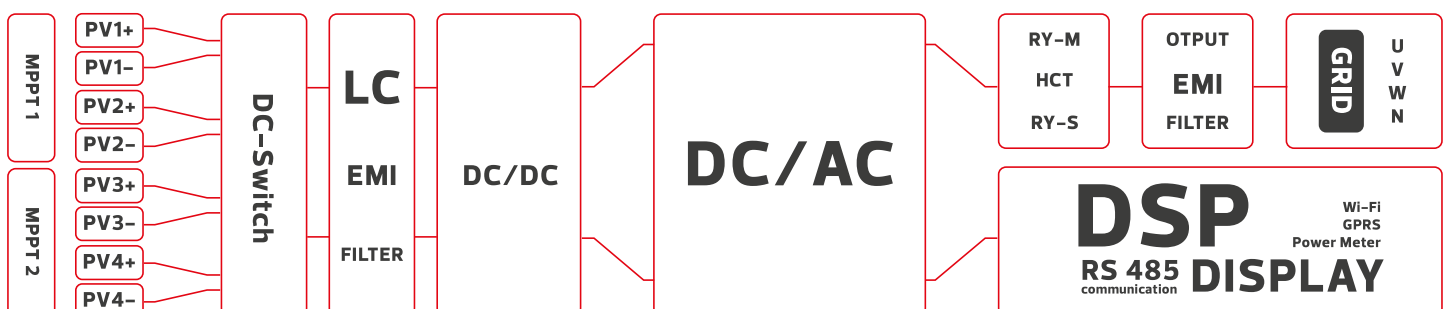

Block Diagram

Modello	W-HPT-15K	W-HPT-20K	W-HPT-25K
Ingresso / DC			
Potenza FV Max. /Wp	22500	30000	30000
Tensione in Ingresso Max. /V		1000	
Intervallo Tensione MPP /V		150-900	
Tensione DC Min. /Tensione di Avvio /V		150/180	
Intervallo di Tensione MPP a Pieno Carico / V	330-900	430-900	500-900
Tensione Nominale Ingresso DC /V		620	
Corrente In Ingresso Max. / A		26	
Corrente DC di Cortocircuito Max. / A		40	
N° Ingressi MPTT Indipendenti		2	
N° Stringhe MPPT Indipendenti		2	
Uscita / AC			
Potenza Nominale /W	15000	20000	25000
Potenza Apparente AC Max. /VA	16500	22000	25000
Tensione Nominale di Rete / Vac		380/400 3 / 3L-N-PE	
Frequenza Nominale di Alimentazione /Hz		50/60	
Corrente Max. in Uscita / A	24	31,9	36,3
Cosφ		da 0,8ind a 0,8cap	
THDi @ Potenza Nominale		<3%	
Efficienza			
Efficienza Max.		98,6%	
Efficienza Media		98,2%	
Funzione di Protezione			
Protezione Anti-Islanding		Integrato	
Protezione Inversione Polarità in Ingresso		Integrato	
Riconoscimento Resistenza di Isolamento		Integrato	
Monitoraggio corrente residua		Integrato	
Protezione Sovraccarico in Corrente		Integrato	
Protezione Cortocircuito in Uscita		Integrato	
Protezione Overvoltage		II (DC), III (AC)	
Protezione contro Sbalzi		DC: Opzionale / AC: Tipo II	
Dati Generali			
Dimensioni (L*A*P) / mm		425*351*200	
Peso /kg		20	
Rumorosità Tipica / db(A)		<45	
Interfaccia Utente		LCD e LED o LED	
Tipologia Connessione DC		MC4	
Tipologia Connessione AC		Connettore Plug-in incluso	
Comunicazione		Dongle Wi-Fi incluso	
Sistema di Raffreddamento		Smart Fan Cooling	
Temperatura Ambiente Operativa		-25°C - +60°C	
Umidità Operativa		0% to 100%	
Altitudine Operativa Max. /m		2000 (>2000 Riduzione)	
Classe di Protezione (IEC 60529)		IP65	
Categoria Ambientale (IEC 60721-3-4)		4K4H	
Topologia		Privo di trasformatore	
Consumo durante la Notte /W		<1	