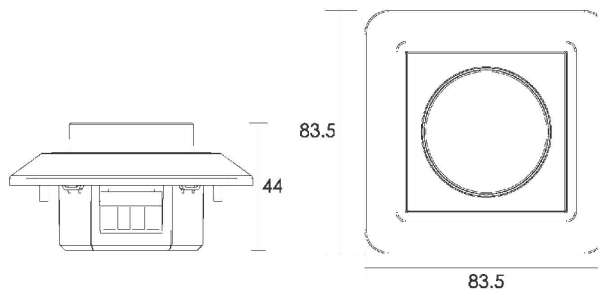

## Parameters:

Model No. 型号	ECG Max. control 最多接入数	Input current 额定电流 ( mA )	Dimensions LxWxH 尺寸 ( mm )	Weight 重量 ( g )
D1-10S	30	40	83.5x83.5x44	90